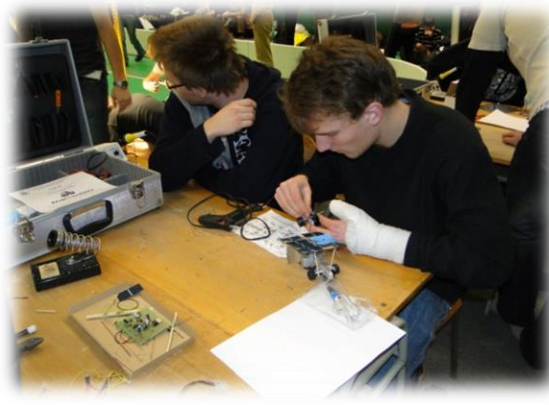

CO DĚLÁME:

- pájíme, rozebíráme, opravujeme, měříme
- sestavujeme elektronické stavebnice blikáčů, štěnic, alarmů, stroboskopů, barevné hudby, zesilovačů, zdrojů a další
- vyrábíme solární vozítka a modelujeme
- účastníme se soutěží, exkurzí a veletrhů

!..PŘIJĎ SE PODÍVAT..!

začínáme v PONDĚLÍ 30. září 2024 od 14:30

(každé pondělí v učebnách elektrolaboratoří, přízemí na elektro oddělení VOŠ a SPŠ, Jičín)

bližší informace: Miloslav Bret, bret@spsjc.cz

školní web: <https://prumyslovkajicin.cz>